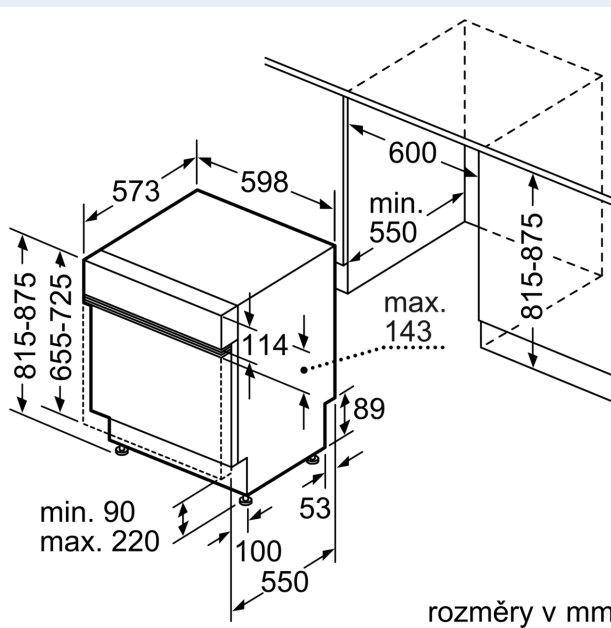

Vybavení

Technické údaje

Třída energetické účinnosti:	C
Spotřeba energie na 100 cyklů Eko program:	75 kWh
Maximální počet sad nádobí:	14
Spotřeba vody pro ekologický program v litrech na cyklus:	9.0 l
Doba trvání programu:	3:35 h
Emise hluku šířeného vzduchem:	44 dB(A) re 1 pW
Třída emisí hluku šířeného vzduchem:	B
Druh spotřebiče:	Vestavné
Výška bez pracovní desky:	0 mm
Rozměry spotřebiče:	815 x 598 x 573 mm
Požadovaná velikost otvoru pro instalaci (v x š x h):	815-875 x 600 x 550 mm
Hloubka při otevřených dvířkách:	1150 mm
Výškově nastavitelné nožičky:	ano - všechny zepředu
Max. výškové nastavení nožiček:	60 mm
Výškově nastavitelný sokl:	horizontální a vertikální
Váha:	35.5 kg
Hmotnost brutto:	37.6 kg
příkon:	2400 W
Proud:	10 A
Nominální výkon:	220-240 V
Frekvence:	50; 60 Hz
Repair index:	9.0
Délka přívodního kabelu:	175.0 cm
Typ zástrčky:	zalitá zástrčka s uzemněním
Délka přívodní hadice:	165 cm
Délka odpadní hadice:	190 cm
EAN:	4242003948101
Druh instalace:	Částečně integrovaná

Příslušenství

- vč. ochranného plechu pro podstavbu (ochrana před párou)

Rozměry

- rozměry spotřebiče (V x Š x H): 81.5 x 59.8 x 57.3 cm

¹ stupnice tříd energetické účinnosti od A do G

² spotřeba energie v kWh na 100 cyklů (v programu Eco 50 °C)

Rozměrové výkresy

rozměry v mm

⌋ zásuvka
() hodnoty s prodlužovací sadou

rozměry v mm