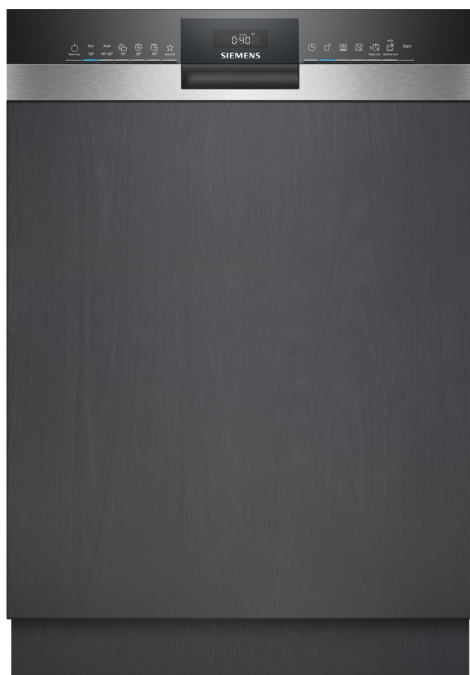

iQ300, Vestavná myčka nádobí, 60 cm, nerez SN53ES27VE

zvláštní příslušenství

SZ30BI02	nerezové dekorativní lišty, 81,5 cm
SZ72010	Prodloužení aquaStop
SZ73000	Mycí set pro vázy a dozy
SZ73010	Sklopné panty
SZ73051EU :	
SZ73100	Koš na příbory
SZ73125	Dekorační dveře + sokl
SZ73300	Držák sklenic
SZ73640	Set pro mytí skleniček na stopce