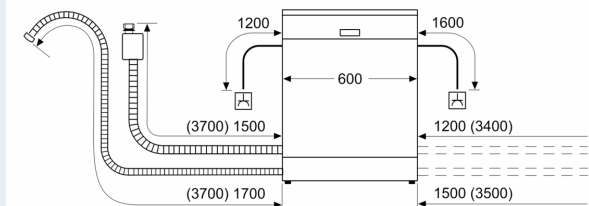

Příslušenství

- vč. ochranného plechu pro podstavbu (ochrana před párou)

Rozměry

- rozměry spotřebiče (V x Š x H): 81.5 x 59.8 x 57.3 cm

¹ stupnice tříd energetické účinnosti od A do G

² spotřeba energie v kWh na 100 cyklů (v programu Eco 50 °C)

³ spotřeba vody v litrech na cyklus (v programu Eco 50 °C)

⁴ doba trvání programu Eco 50 °C

* záruční podmínky najdete na <https://www.siemens-home.bsh-group.com/cz/zakaznicky-servis/zaruka>

**iQ300, Vestavná myčka nádobí,
60 cm, nerez
SN53ES27VE**

Rozměrové výkresy

rozměry v mm

⌋ zásuvka
() hodnoty s prodlužovací sadou

rozměry v mm